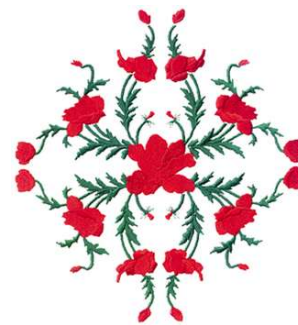

**Name:** Red Poppy Machine Embroidery Design

**SKU:** DC01-FL0163

**Brand:** Dakota Collectibles

**Unique Colors:** 13 (2 color Stops)