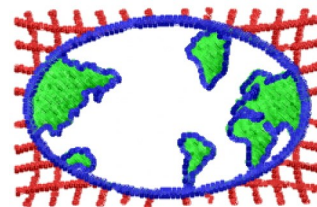

**Name:** Earth Machine Embroidery Design

**SKU:** DS01-Earth\_Three

**Brand:** DataStitch

**Unique Colors:** 13 (5 color Stops)