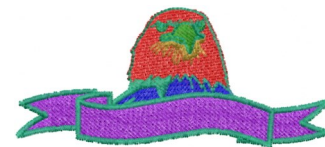

**Name:** Eagle Banner Machine Embroidery Design

**SKU:** DS01-Eagle\_Banner

**Brand:** DataStitch

**Unique Colors:** 13 (6 color Stops)