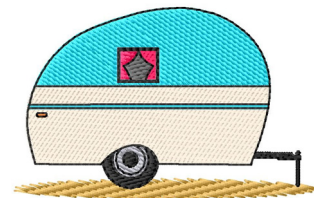

**Name:** Camper

**SKU:** GSD01-EQG794

**Brand:** Grand Slam Designs

**Unique Colors:** 13 (10 color Stops)