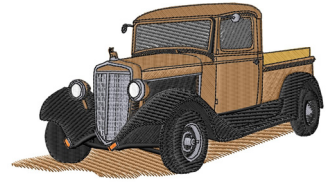

**Name:** Classic Pickup

**SKU:** GSD01-EQG557F

**Brand:** Grand Slam Designs

**Unique Colors:** 13 (10 color Stops)