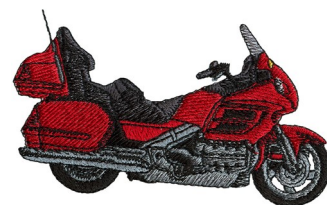

**Name:** Honda Goldwing GL1800

**SKU:** GSD01-EQG527

**Brand:** Grand Slam Designs

**Unique Colors:** 13 (8 color Stops)