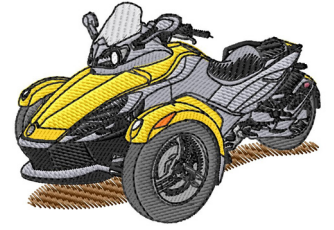

**Name:** Trike

**SKU:** GSD01-EQG423

**Brand:** Grand Slam Designs

**Unique Colors:** 13 (12 color Stops)