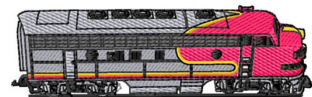

**Name:** Santa Fe War Bonnet

**SKU:** GSD01-EQG413

**Brand:** Grand Slam Designs

**Unique Colors:** 13 (10 color Stops)