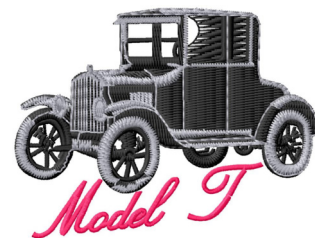

**Name:** Model T

**SKU:** GSD01-EQBG18T3

**Brand:** Grand Slam Designs

**Unique Colors:** 13 (3 color Stops)