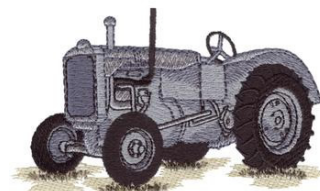

**Name:** Classic Tractor Machine Embroidery Design

**SKU:** DC01-EQ0588

**Brand:** Dakota Collectibles

**Unique Colors:** 13 (7 color Stops)