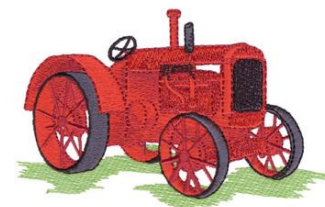

**Name:** Classic Tractor Machine Embroidery Design

**SKU:** DC01-EQ0585

**Brand:** Dakota Collectibles

**Unique Colors:** 13 (13 color Stops)