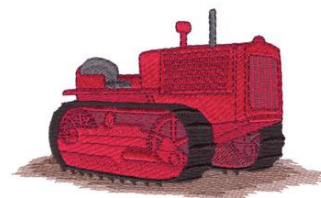

**Name:** Classic Tractor Machine Embroidery Design

**SKU:** DC01-EQ0582

**Brand:** Dakota Collectibles

**Unique Colors:** 13 (10 color Stops)