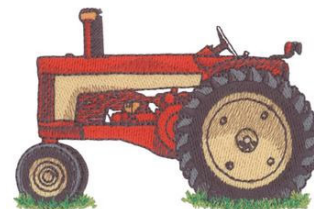

**Name:** Classic Tractor Machine Embroidery Design

**SKU:** DC01-EQ0566

**Brand:** Dakota Collectibles

**Unique Colors:** 13 (11 color Stops)