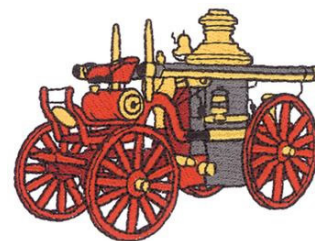

**Name:** Steamer Machine Embroidery Design

**SKU:** DC01-EQ0517

**Brand:** Dakota Collectibles

**Unique Colors:** 13 (6 color Stops)