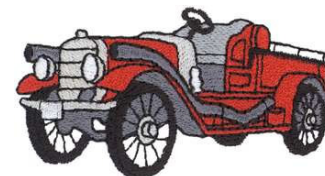

**Name:** 1915 Fire Truck Machine Embroidery Design

**SKU:** DC01-EQ0383

**Brand:** Dakota Collectibles

**Unique Colors:** 13 (6 color Stops)