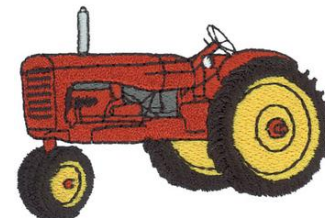

**Name:** Antique Tractor Machine Embroidery Design

**SKU:** DC01-EQ0331

**Brand:** Dakota Collectibles

**Unique Colors:** 13 (6 color Stops)