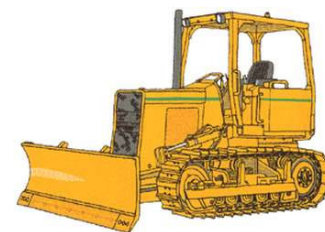

Name: Lg. Bulldozer Machine Embroidery Design

SKU: DC01-EQ0312

Brand: Dakota Collectibles

Unique Colors: 13 (11 color Stops)

Unique Colors

	Color Name (Color Code)	Manufacturer - Type
	Super White (1001) [No Color Selected]	madeira - rayon
	Dusty Lilac (1263) [No Color Selected]	madeira - rayon
	Crocus (286)	Exquisite - Polyester 1000m