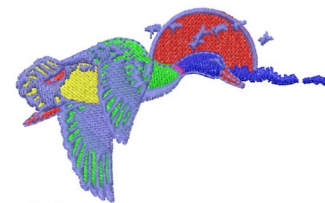

**Name:** Duck Flying Machine Embroidery Design

**SKU:** DS01-Duck\_Flying\_Two

**Brand:** DataStitch

**Unique Colors:** 13 (6 color Stops)