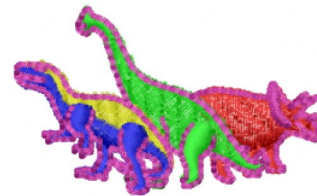

**Name:** Dinosaurs Machine Embroidery Design

**SKU:** DS01-Dinosaurs

**Brand:** DataStitch

**Unique Colors:** 13 (5 color Stops)