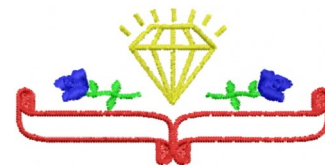

**Name:** Diamond Banner Machine Embroidery Design

**SKU:** DS01-Diamond\_Banner

**Brand:** DataStitch

**Unique Colors:** 13 (4 color Stops)