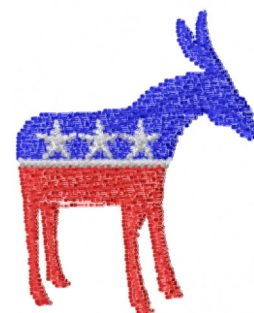

**Name:** Democrat Donkey Stand Machine Embroidery Design

**SKU:** DS01-Democrat\_Donkey\_Stand\_1

**Brand:** DataStitch

**Unique Colors:** 13 (3 color Stops)