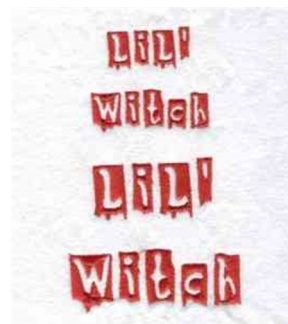

**Name:** Lil Witch Machine Embroidery Design

**SKU:** ST01-DYD8747

**Brand:** Shady Threads

**Unique Colors:** 13 (1 color Stops)