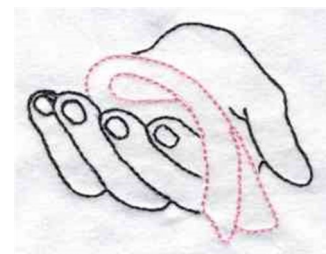

**Name:** Memorial Ribbon Hand Machine  
Embroidery Design

**SKU:** ST01-DYD7118

**Brand:** Shady Threads

**Unique Colors:** 13 (2 color Stops)