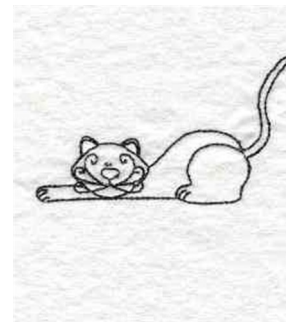

**Name:** Stretching Kitty Machine Embroidery Design

**SKU:** ST01-DYD5732

**Brand:** Shady Threads

**Unique Colors:** 13 (1 color Stops)