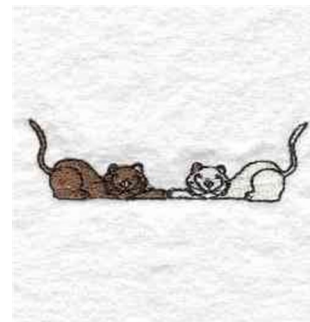

**Name:** Curly Whiskers Cats Machine Embroidery Design

**SKU:** ST01-DYD5727

**Brand:** Shady Threads

**Unique Colors:** 13 (10 color Stops)