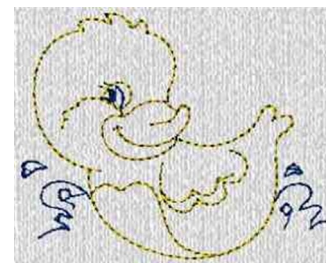

**Name:** Baby Duck Machine Embroidery Design

**SKU:** ST01-DYD5019

**Brand:** Shady Threads

**Unique Colors:** 13 (3 color Stops)