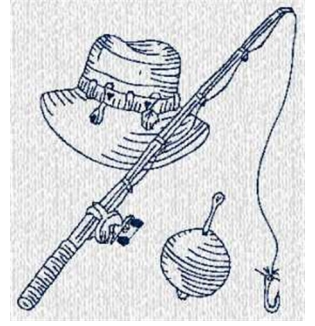

**Name:** RW Fishing Gear

**SKU:** ST01-DYD14239

**Brand:** Shady Threads

**Unique Colors:** 13 (1 color Stops)