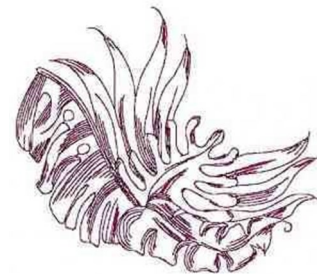

**Name:** RW Tropical Leaves

**SKU:** ST01-DYD11748

**Brand:** Shady Threads

**Unique Colors:** 13 (1 color Stops)