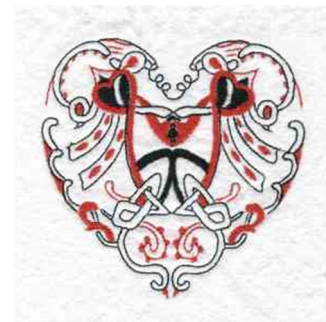

**Name:** Celtic Heart Pattern

**SKU:** ST01-DYD11650

**Brand:** Shady Threads

**Unique Colors:** 13 (2 color Stops)