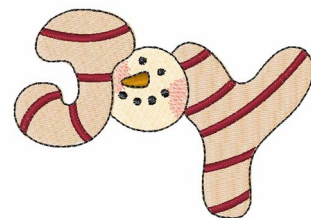

**Name:** Xmas Joy Machine Embroidery Design

**SKU:** WD02-DSKA0348a

**Brand:** Windmill Designs

**Unique Colors:** 13 (6 color Stops)