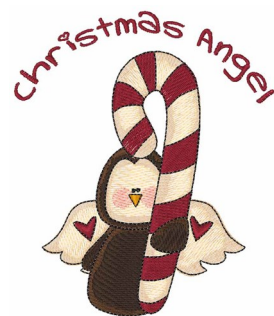

**Name:** Christmas Angel

**SKU:** WD02-DSKA0314b

**Brand:** Windmill Designs

**Unique Colors:** 13 (14 color Stops)