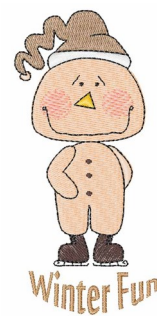

**Name:** Winter Fun Machine Embroidery Design

**SKU:** WD02-DSKA0271d

**Brand:** Windmill Designs

**Unique Colors:** 13 (9 color Stops)