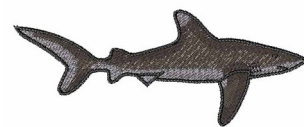

**Name:** Shark

**SKU:** WD02-DSKA0183D

**Brand:** Windmill Designs

**Unique Colors:** 13 (4 color Stops)