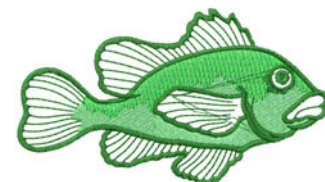

**Name:** Green Fish Machine Embroidery Design

**SKU:** DS01-DS3456

**Brand:** DataStitch

**Unique Colors:** 13 (3 color Stops)