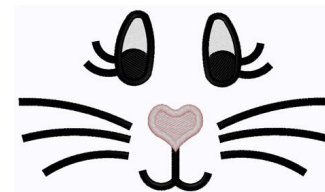

**Name:** Kitty Face Machine Embroidery Design

**SKU:** GSD01-DOLL82

**Brand:** Grand Slam Designs

**Unique Colors:** 13 (4 color Stops)