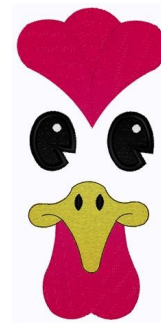

**Name:** Chicken Face Machine Embroidery Design

**SKU:** GSD01-DOLL70

**Brand:** Grand Slam Designs

**Unique Colors:** 13 (5 color Stops)