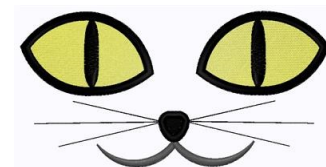

**Name:** Cat Face Machine Embroidery Design

**SKU:** GSD01-DOLL69

**Brand:** Grand Slam Designs

**Unique Colors:** 13 (3 color Stops)