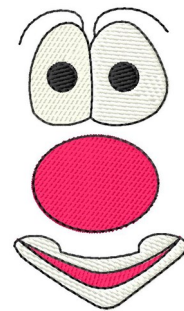

**Name:** Clown Face

**SKU:** GSD01-DOLL012R

**Brand:** Grand Slam Designs

**Unique Colors:** 13 (3 color Stops)