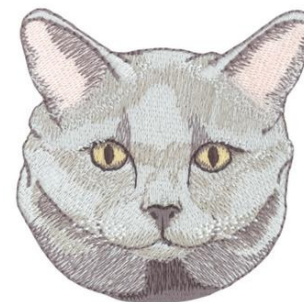

**Name:** Chartreux Cat Machine Embroidery Design

**SKU:** DC01-DG0658

**Brand:** Dakota Collectibles

**Unique Colors:** 13 (12 color Stops)