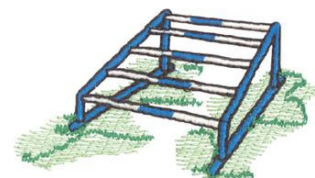

**Name:** Ascending Spread Jump Machine  
Embroidery Design

**SKU:** DC01-DG0631

**Brand:** Dakota Collectibles

**Unique Colors:** 13 (5 color Stops)