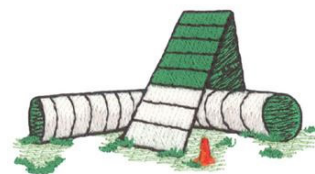

**Name:** Combo Agility Machine Embroidery Design

**SKU:** DC01-DG0608

**Brand:** Dakota Collectibles

**Unique Colors:** 13 (8 color Stops)