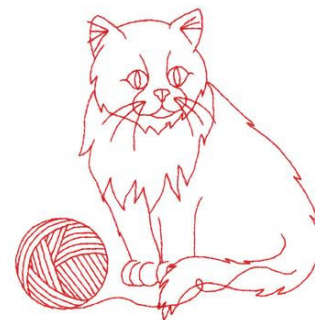

**Name:** Kitten Machine Embroidery Design

**SKU:** DC01-DG0491

**Brand:** Dakota Collectibles

**Unique Colors:** 13 (1 color Stops)