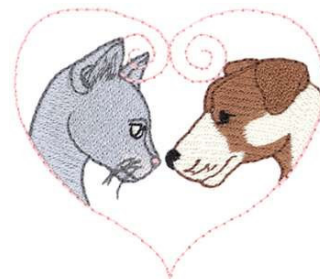

**Name:** Cat & Dog Machine Embroidery Design

**SKU:** DC01-DG0434

**Brand:** Dakota Collectibles

**Unique Colors:** 13 (9 color Stops)