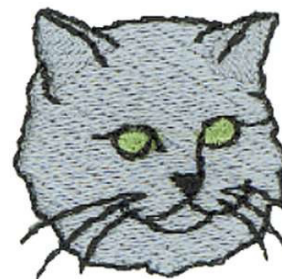

**Name:** Cat Machine Embroidery Design

**SKU:** DC01-DG0254

**Brand:** Dakota Collectibles

**Unique Colors:** 13 (3 color Stops)