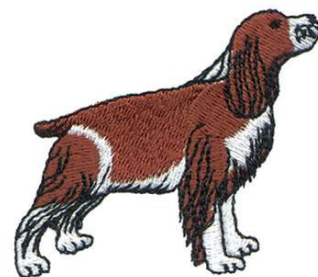

**Name:** English Springer Spaniel Machine  
Embroidery Design

**SKU:** DC01-DG0089

**Brand:** Dakota Collectibles

**Unique Colors:** 13 (3 color Stops)