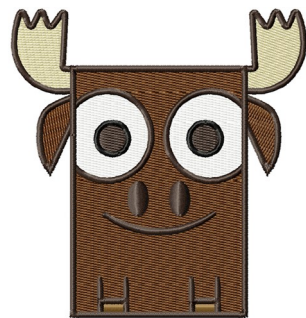

**Name:** Square Moose Machine Embroidery Design

**SKU:** DZD01-DDZ1315

**Brand:** Digitizing Dreams

**Unique Colors:** 13 (7 color Stops)