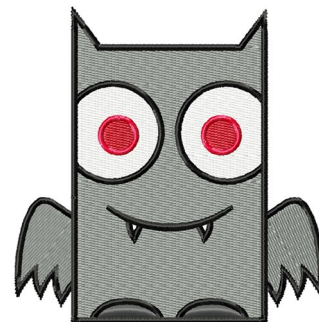

**Name:** Square Bat

**SKU:** DZD01-DDZ1309

**Brand:** Digitizing Dreams

**Unique Colors:** 13 (8 color Stops)