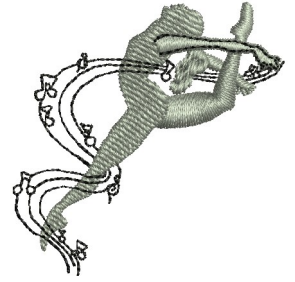

**Name:** Elegant Dancer Silhouette

**SKU:** DZD01-DDZ1251

**Brand:** Digitizing Dreams

**Unique Colors:** 13 (3 color Stops)