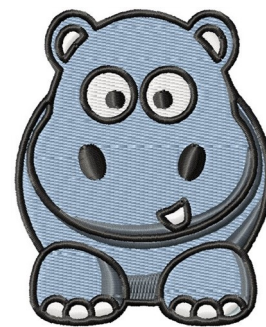

**Name:** Cute Hippo Machine Embroidery Design

**SKU:** DZD01-DDZ1075

**Brand:** Digitizing Dreams

**Unique Colors:** 13 (7 color Stops)