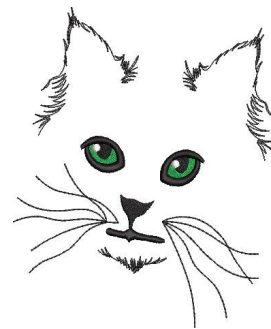

**Name:** Cat Face

**SKU:** GSD01-DC2249

**Brand:** Grand Slam Designs

**Unique Colors:** 13 (3 color Stops)